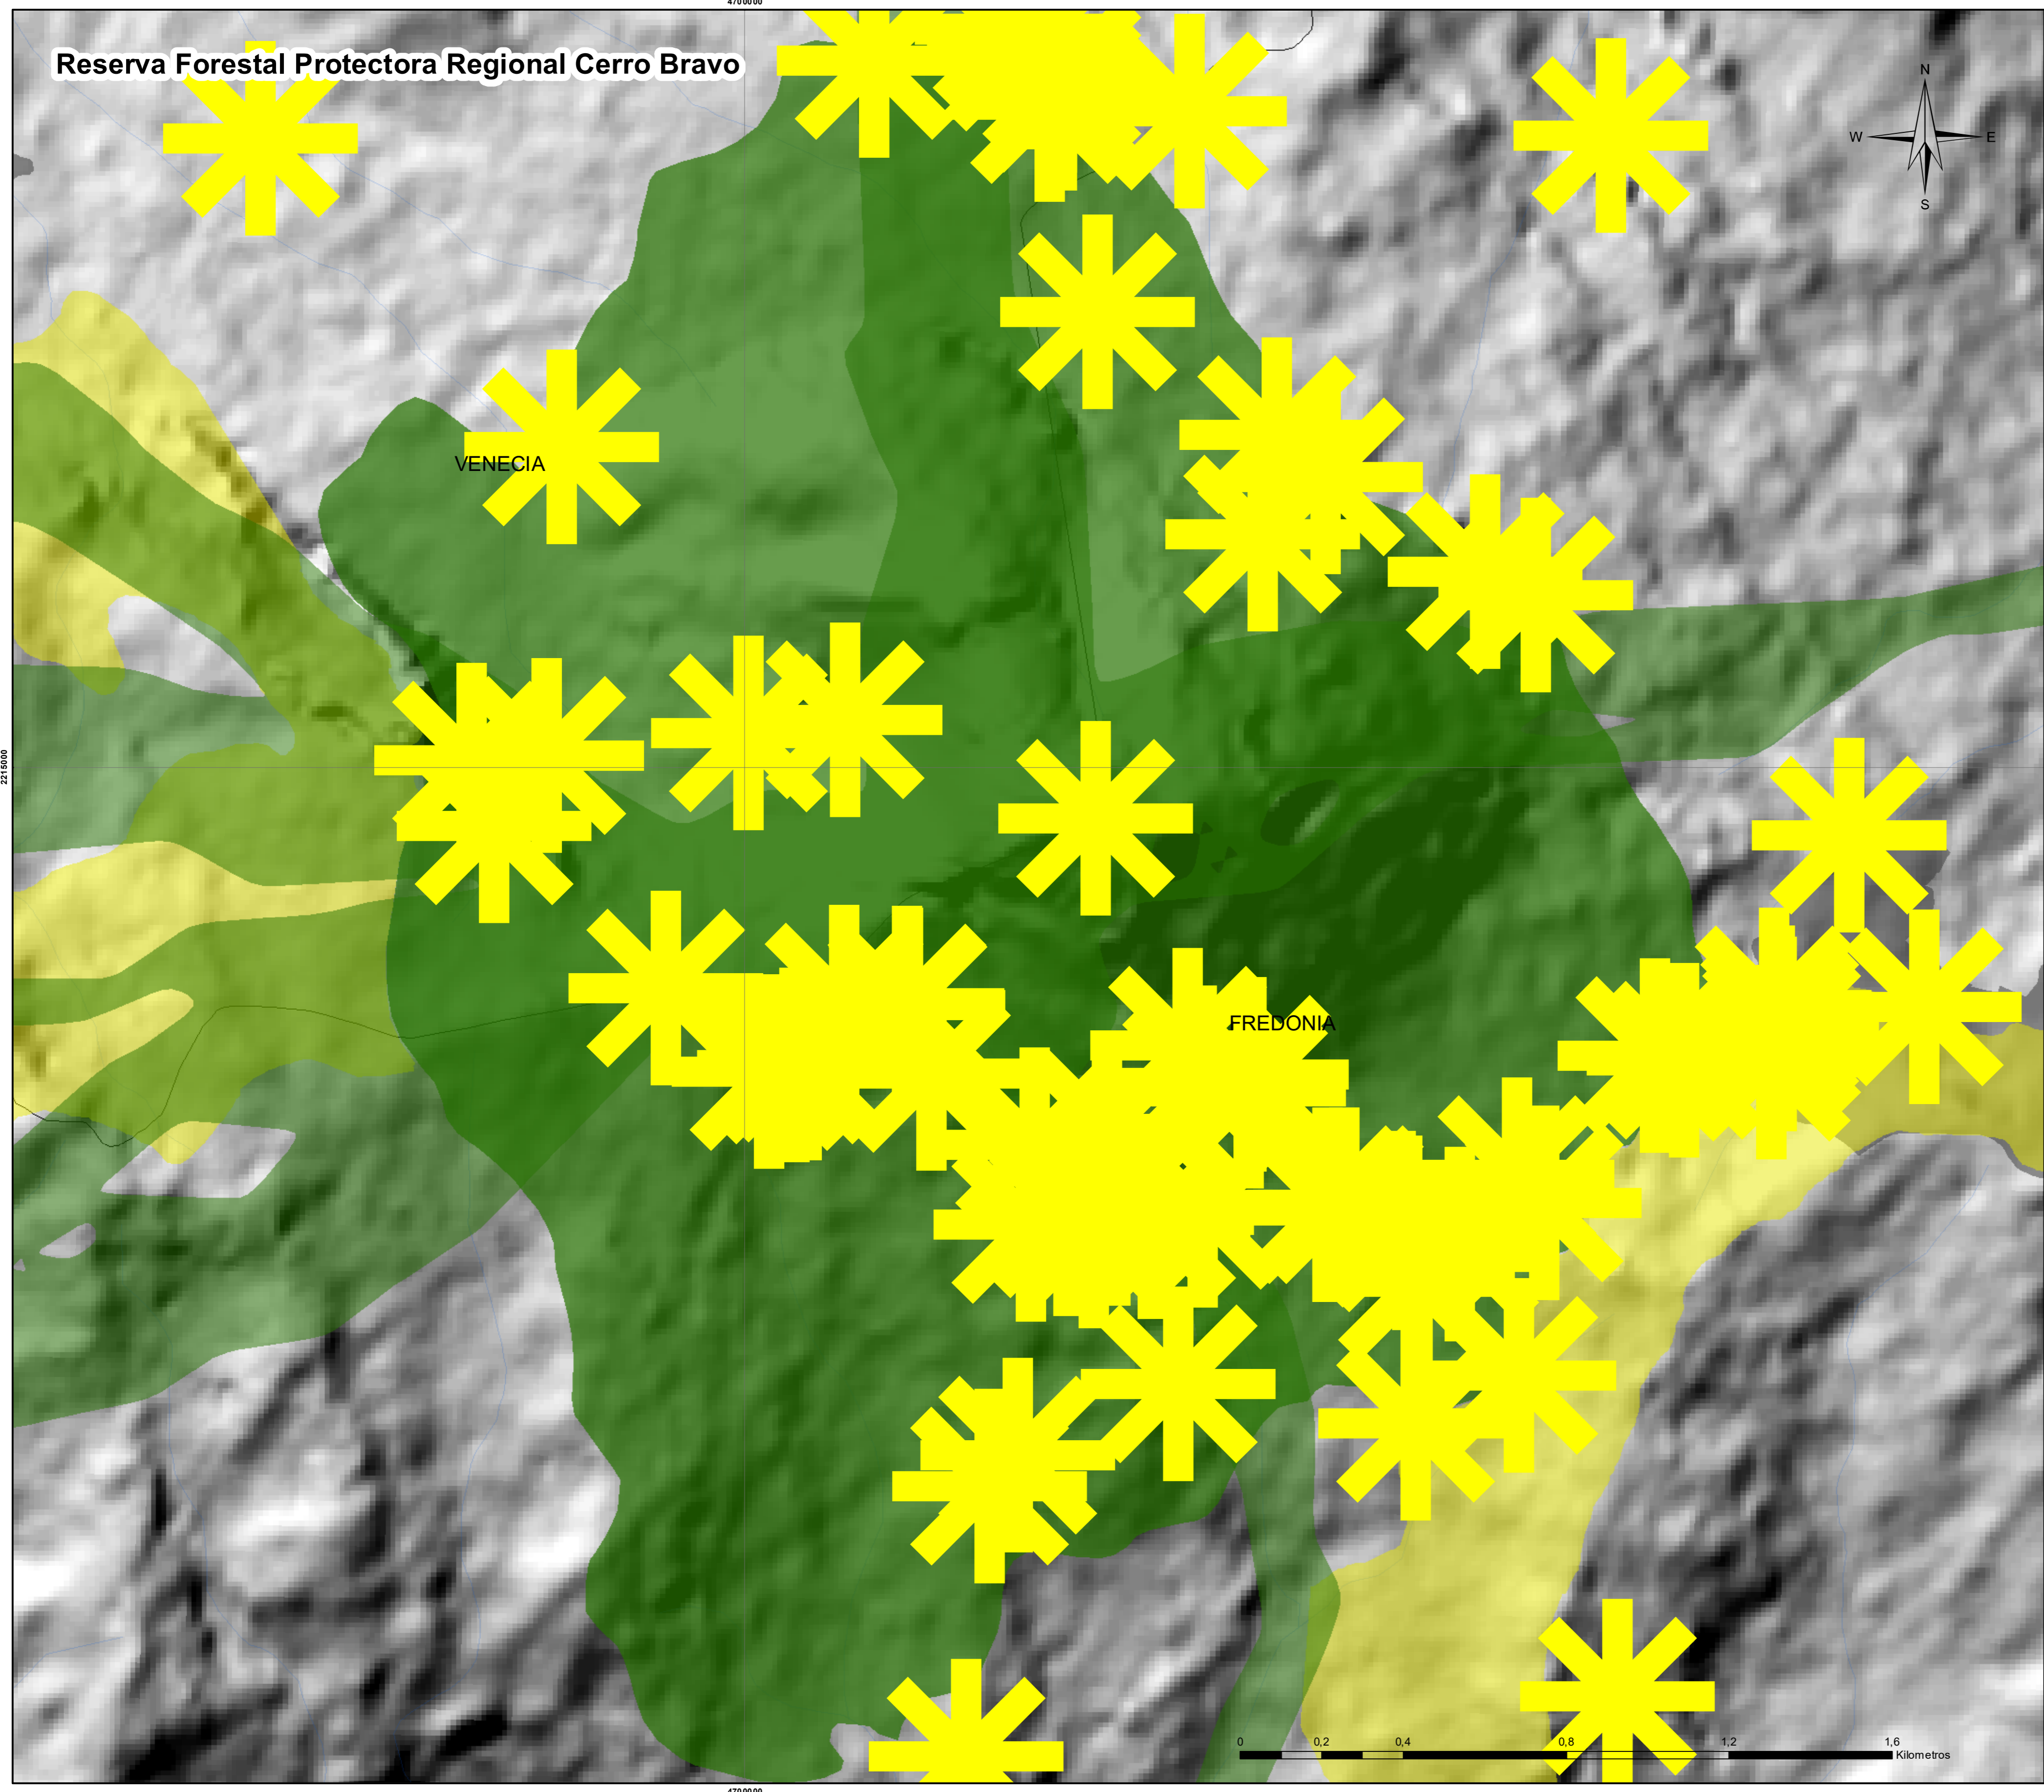

Reserva Forestal Protectora Regional Cerro Bravo

CORPORACIÓN AUTÓNOMA REGIONAL
DEL CENTRO DE ANTIOQUIA - CORANTIOQUIA
SUBDIRECCIÓN DE ECOSISTEMAS

Incidencia Guardabosques 2021 Valoración a 300 metros

Reference Scale: 1:2.000

Convenciones Temáticas

- Registro de Fauna 2023 (70)
- Áreas Protegidas
- Corredores Ecológicos
- Áreas priorizadas Biodiversidad

Convenciones Cartográficas

- Áreas Urbanas
 - Drenaje Sencillo
 - Municipios de Antioquia
- HILLSHADE.tif**
- Value**
- High : 255
 - Low : 0

Sistema de Coordenadas	Fuentes de Información
Coordinate System: CTM12 Projection: Transverse Mercator Datum: MAGNA False Easting: 5.000.000,0000 False Northing: 2.000.000,0000 Central Meridian: -73,0000 Scale Factor: 0,9992 Latitude Of Origin: 4,0000 Units: Meter	Puntos y Tracks salidas de campo Guardabosques Cartografía base IGAC 1:500.000 Cartografía temática Corantioquia