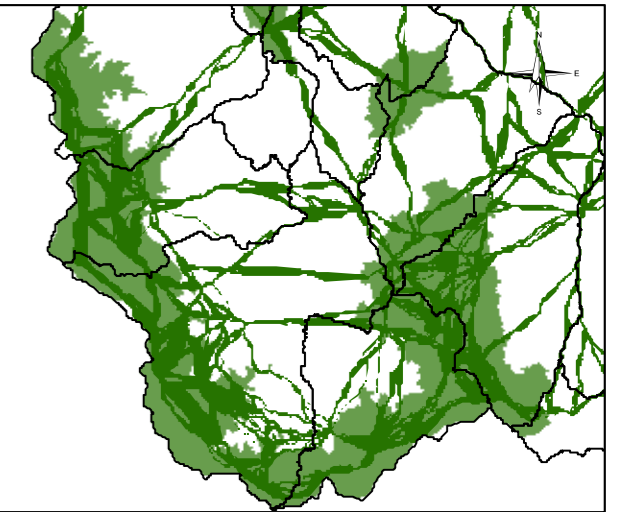

Reserva Forestal Protectora Regional Cerro Bravo

CORPORACIÓN AUTÓNOMA REGIONAL
DEL CENTRO DE ANTIOQUIA - CORANTIOQUIA
SUBDIRECCIÓN DE ECOSISTEMAS

Incidencia Guardabosques 2021 Valoración a 300 metros

Reference Scale: 1:2.000

Convenciones Temáticas

- Registro de Fauna 2023 (70)
- Áreas Protegidas
- Corredores Ecológicos
- Áreas priorizadas Biodiversidad

Convenciones Cartográficas

- Áreas Urbanas
 - Drenaje Sencillo
 - Municipios de Antioquia
- HILLSHADE.tif**
- Value**
- High : 255
 - Low : 0

Sistema de Coordenadas	Fuentes de Información
Coordinate System: CTM12 Projection: Transverse Mercator Datum: MAGNA False Easting: 5.000.000,0000 False Northing: 2.000.000,0000 Central Meridian: -73,0000 Scale Factor: 0,9992 Latitude Of Origin: 4,0000 Units: Meter	Puntos y Tracks salidas de campo Guardabosques Cartografía base IGAC 1:500.000 Cartografía temática Corantioquia